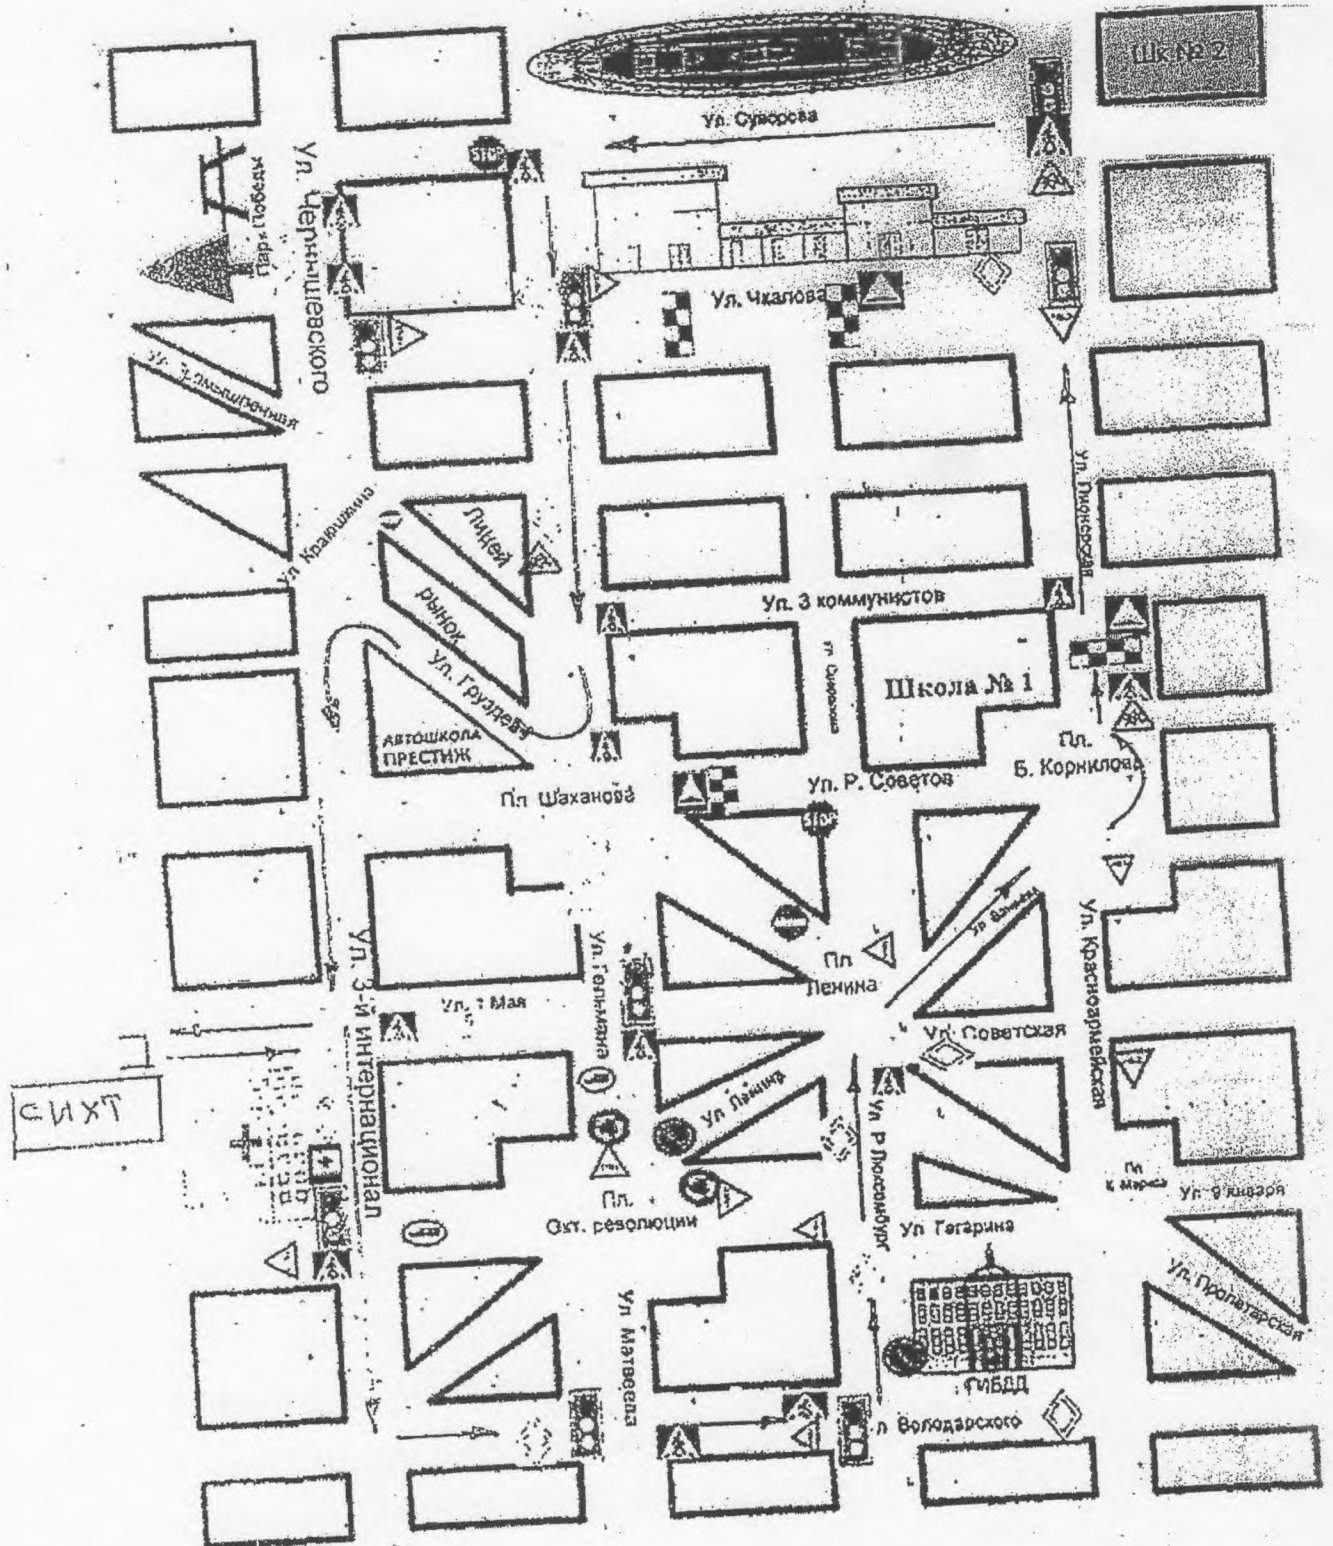

С-большой интенсивностью движения

СХЕМА закрытой площадки (автодром)  
 арендуемой ГБПОУ "СИХТ" у ЧПОУ АШ ДОСААФ России по адресу: г. Семенов, ул. Заводская, д. 60

Варианты прохождения всех упражнений для проведения экзаменов  
 на право управления транспортными средствами категории «B» и подкатегории «B1»